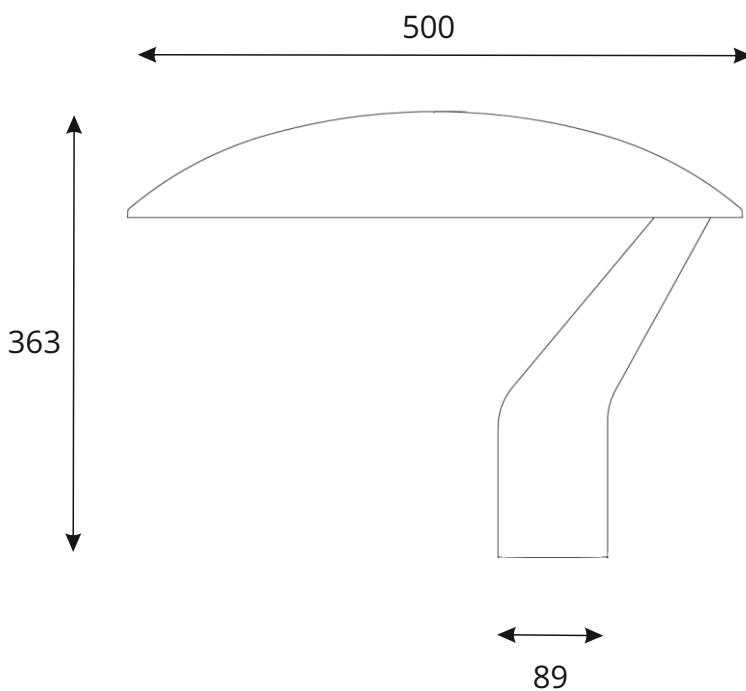

ОПИСАНИЕ СВЕТИЛЬНИКА

Светодиодный светильник
Серия GRIFIN

МОДИФИКАЦИИ СВЕТИЛЬНИКА

| АРТИКУЛ | МОЩНОСТЬ | СВЕТОВОЙ ПОТОК | ЦВЕТОВАЯ ТЕМПЕРАТУРА | НАПРЯЖЕНИЕ | ВЕС |
|----------------|----------|----------------|----------------------|------------|--------|
| GRIFIN 30W220x | 30 Вт | 3550 Лм | 3000К, 4000К | 220 В | 4,9 кг |
| GRIFIN 60W220x | 60 Вт | 7250 Лм | 3000К, 4000К | 220 В | 5,3 кг |